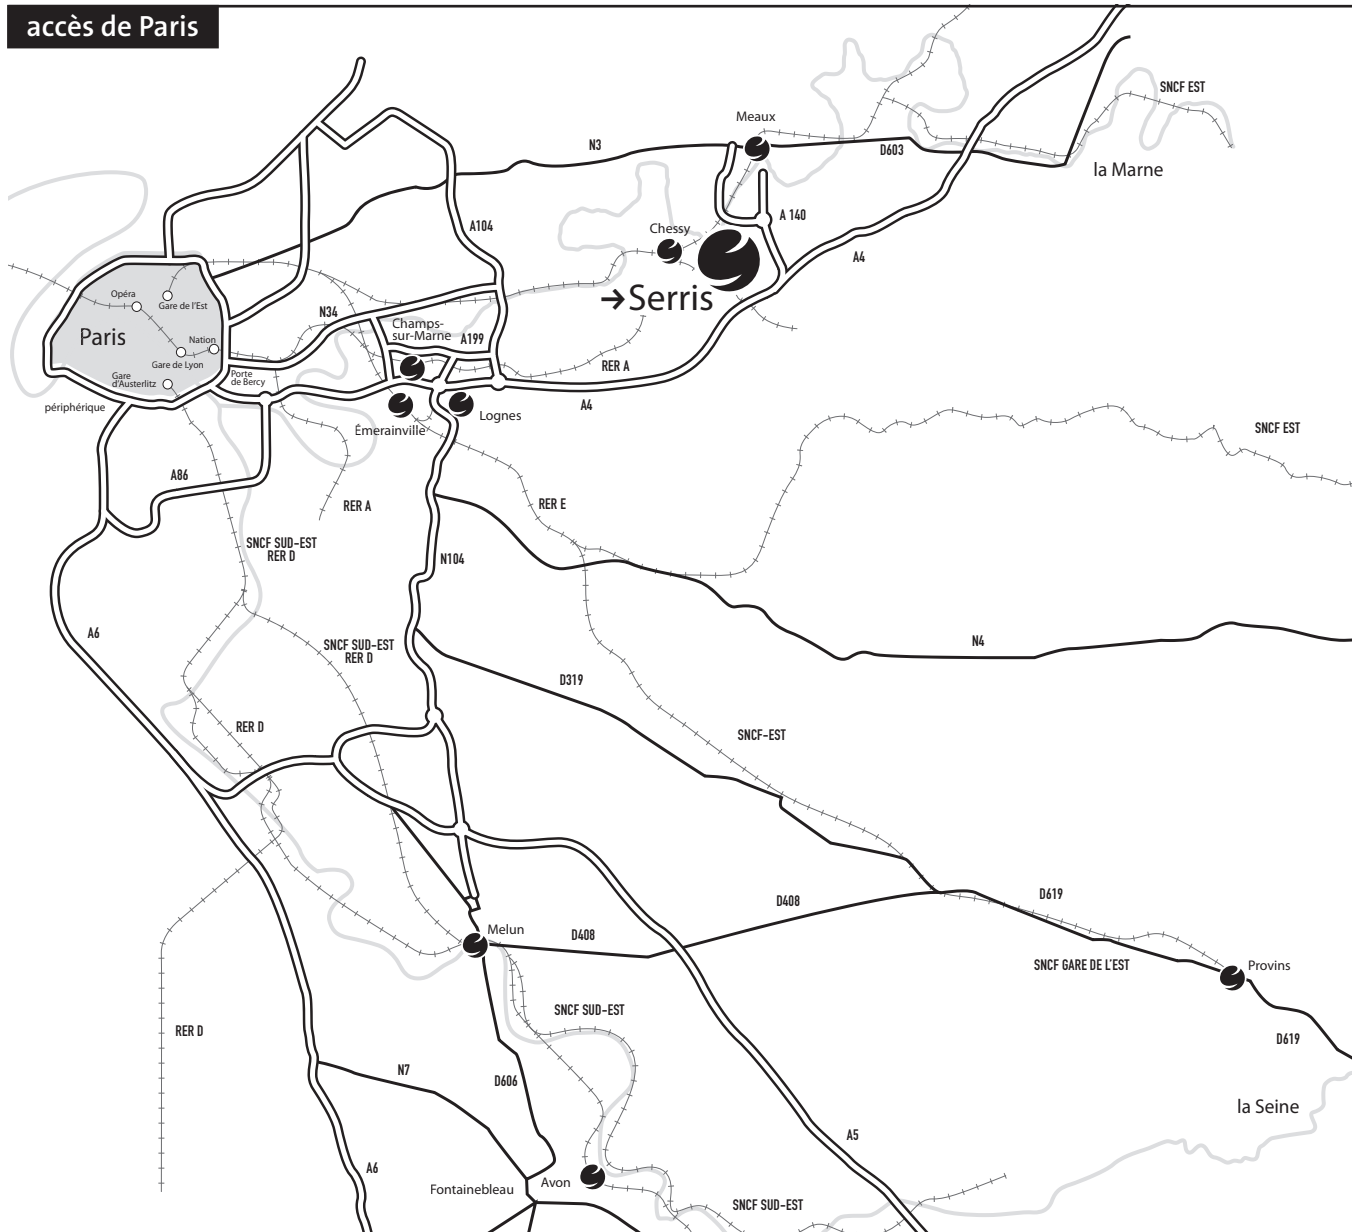

1/2

accès de Paris

en voiture

Si vous venez de Paris, du boulevard périphérique, prendre l'autoroute A4 en direction de Metz/Nancy, puis prendre la sortie 13 (Serris/Provins). Au premier rond-point, suivre la direction de Serris à gauche en empruntant le pont qui traverse l'autoroute. Au deuxième rond-point, prendre à droite direction Parc International d'Entreprises, avenue du Prieuré. Au troisième rond-point, prendre à gauche, avenue Clément Ader. Au quatrième rond-point, prendre à gauche, bd Michaël Faraday. Puis à gauche « Arlington Square » - Premier bâtiment à gauche - 1^{er} étage gauche.

Si vous venez de Melun, prendre la N104/A105 sur 30 km. Récupérer l'autoroute A4 en direction de Metz et continuer sur 13 km. Prendre la sortie 13 (Serris), puis suivre le même itinéraire qu'au départ de Paris.

Coordonnées GPS : Latitude 48.8397523 / Longitude 2.7908273

en transports en commun

Si vous venez de Paris, prendre direction Marne-La-Vallée/Chessy et descendre station Val d'Europe.

Si vous venez de l'Est, prendre direction Cergy/Poissy/Saint-Germain-en-Laye et descendre station Val d'Europe.