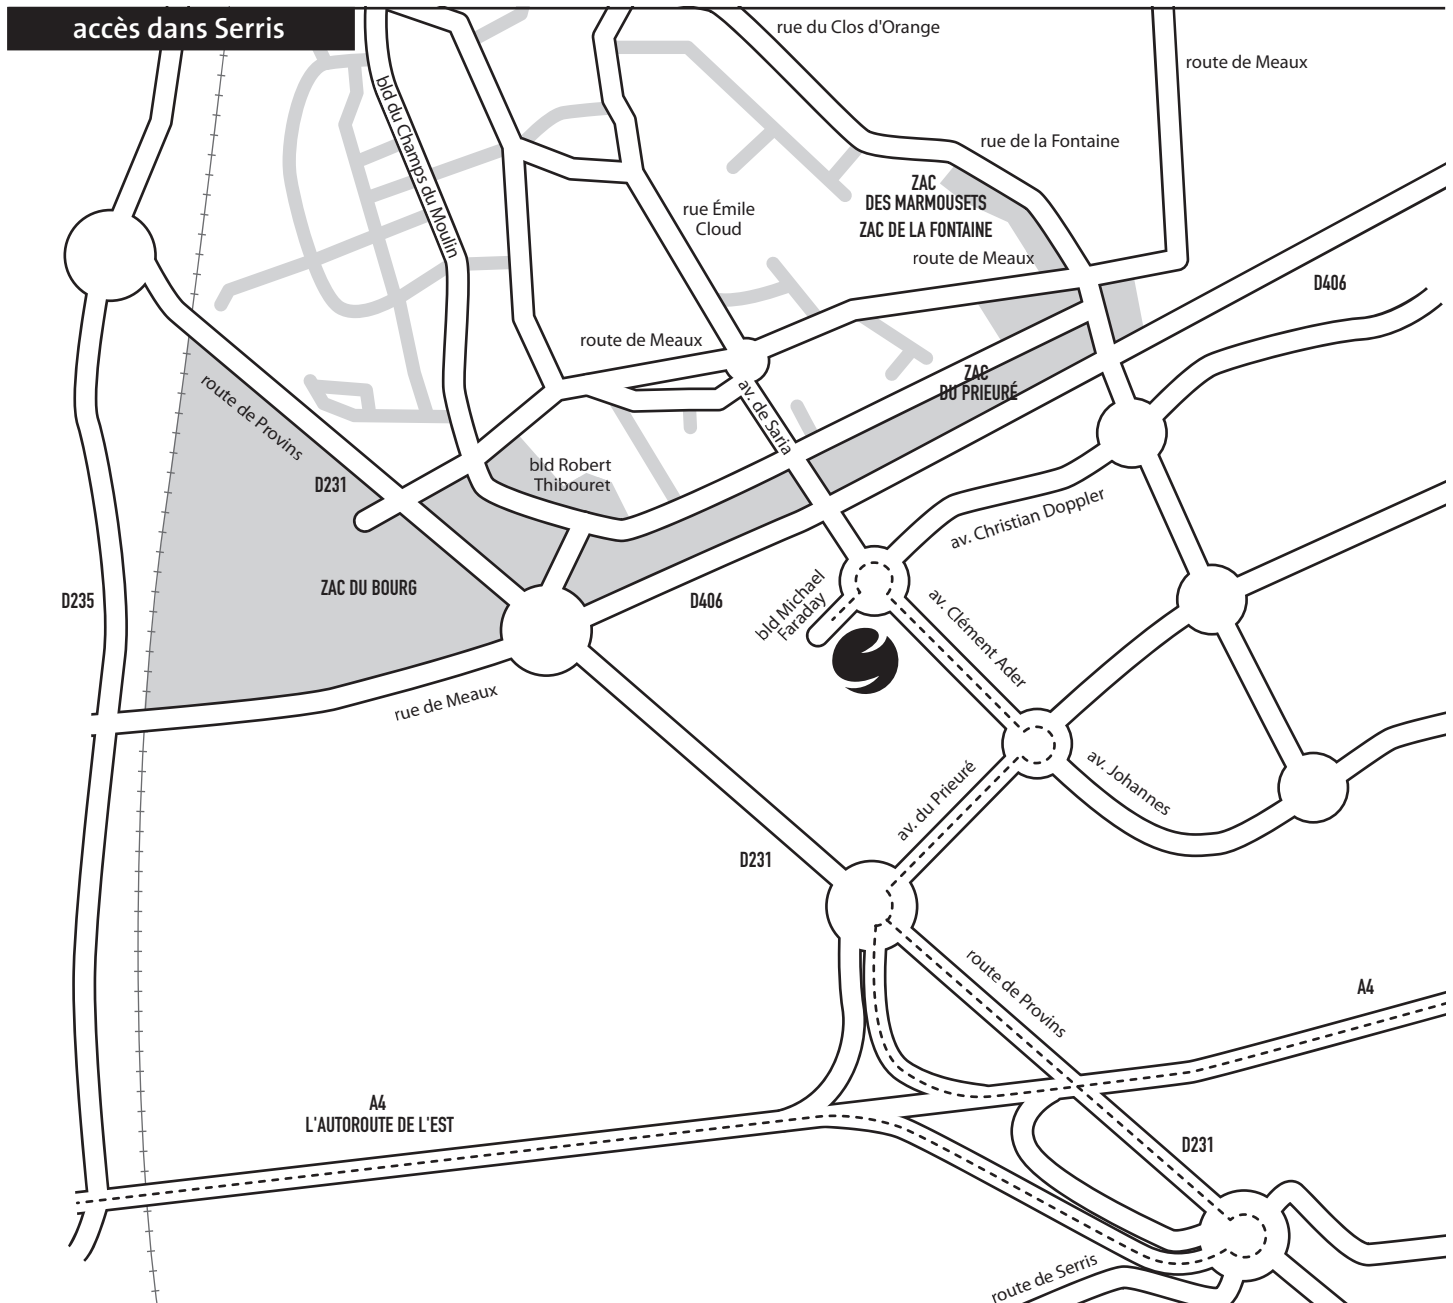

→ PLAN D'ACCÈS

site de Serris

Parc International d'Entreprises - Arlington Square
2 boulevard Michaël Faraday - Serris
77716 Marne-la-Vallée cedex 4
tél. : 01 74 60 51 00

→ Direction Innovation
• Qualité / Sécurité / Environnement

2 / 2

→ Direction Industrie-Commerce International
• Formalités d'immatriculations et de radiations
• Espace Entreprendre
• Création, Reprise et Transmission d'Entreprises
• Réseau Transmettre et Reprendre une entreprise en Seine-et-Marne
• Promotion et Développement à l'International
• Formalités Internationales
• Groupement d'Employeurs
• Nord Seine-et-Marne Initiatives

en voiture

Si vous venez de Paris, du boulevard périphérique, prendre l'autoroute A4 en direction de Metz/Nancy, puis prendre la sortie 13 (Serris/Provins). Au premier rond-point, suivre la direction de Serris à gauche en empruntant le pont qui traverse l'autoroute. Au deuxième rond-point, prendre à droite direction Parc International d'Entreprises, avenue du Prieuré. Au troisième rond-point, prendre à gauche, avenue Clément Ader. Au quatrième rond-point, prendre à gauche, bd Michaël Faraday. Puis à gauche « Arlington Square » - Premier bâtiment à gauche - 1er étage gauche.

Si vous venez de Meaux, prendre l'autoroute A4 direction Paris. Prendre la sortie 13, direction Serris. Au premier rond-point, prendre à droite direction Parc International d'Entreprises, avenue du Prieuré. Au deuxième rond-point, prendre à gauche, avenue Clément Ader. Au troisième rond-point, prendre à gauche, bd Michaël Faraday. Puis à gauche « Arlington Square » - Premier bâtiment à gauche - 1er étage gauche.

Si vous venez de Melun, prendre la N104/A105 sur 30 km. Récupérer l'autoroute A4 en direction de Metz et continuer sur 13 km. Prendre la sortie 13 (Serris), puis suivre le même itinéraire qu'au départ de Paris.

Coordonnées GPS : Latitude 48.8397523 / Longitude 2.7908273

en transports en commun

Si vous venez de Paris, prendre direction Marne-La-Vallée/Chessy et descendre station Val d'Europe.
Si vous venez de l'Est, prendre direction Cergy/Poissy/Saint-Germain-en-Laye et descendre station Val d'Europe.

Ensuite prendre le bus 32, arrêt « Le Prieuré » ou le bus 34, arrêt « Le Pressoir ».

CCI Seine-et-Marne
Chambre de Commerce et d'Industrie